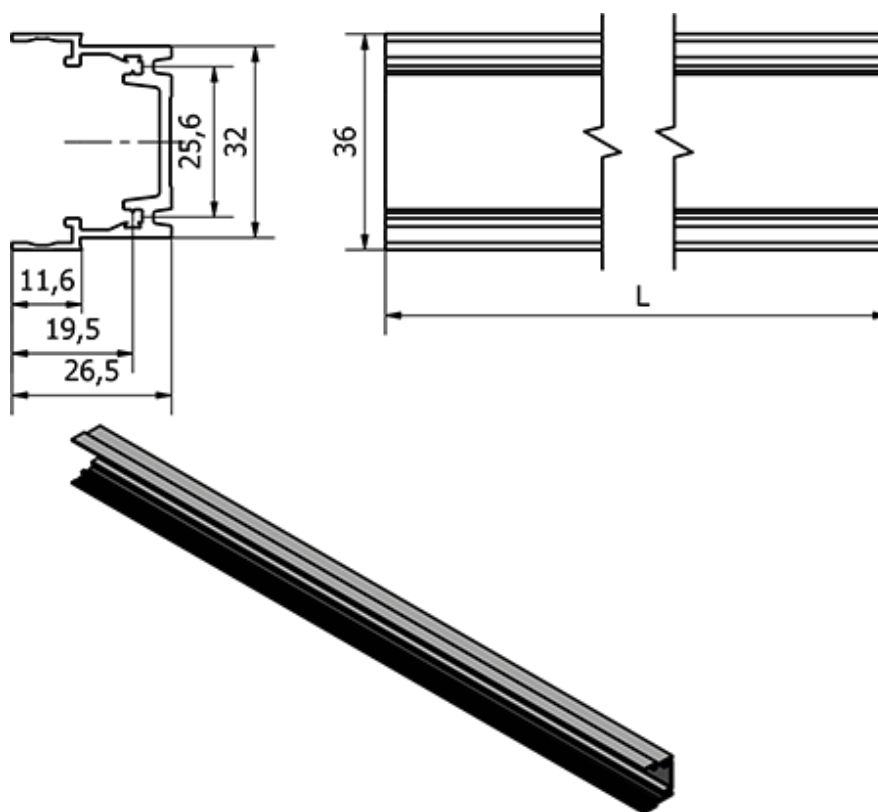

Varenummer: 23094299002160
Beskrivelse: E+G Aluminiumprofil - 429900-2160
RLT-AL

Mål

Længde = 2160
Type = RLT-AL
Vægt (g) = 990